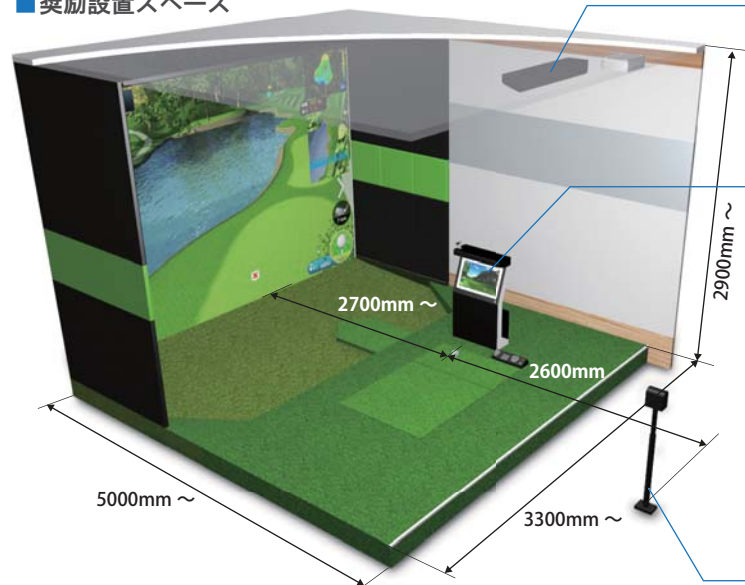

800fpsの最新Gigabit LANカメラセンサー2基を搭載。ボールの軌道だけでなく、クラブの動きやインパクトの瞬間まで計測・可視化し、ドロー・フェード・トラブルショットなどプレイヤーが繰り出すさまざまな球質を完璧に再現します。カメラセンサーを天井に設置することで、どこに置いていても自動でボールを認識。ストレスフリーの快適なゴルフを楽しむことができます。

どこに置いていても正確な計測

Specifications : 製品仕様

■ 奨励設置スペース

■ 天井カメラセンサー

■ 本体

■ 後方カメラ

※寸法はあくまでも目安です。施設に合わせたご提案をいたしますので、お気軽にお問い合わせ下さい。

モデル	Golf Navi (ゴルフナビ)		コース数	32コース (2019年3月現在)
センサー	Gigabit LAN カメラセンサー (800fps) + 赤外線ライト		練習モード	ドライビングレンジ、バター、ニアピン、コーストレーニング
重さ (本体)	37kg		打球情報表示	飛距離、キャリー、ボールスピード、ヘッドスピード、スピン量など
大きさ	本体	W 600mm×D 210mm×H 980mm	スイングチェックモード	90fps 正面・後方カメラによる動画撮影 (データ保存可能)
	後方カメラ	W 90mm×D 145mm×H 845 ~ 1245mm	製品構成	本体 (正面カメラ付属)、PC、天井カメラセンサー、後方カメラ、スクリーン、プロジェクター
	カメラセンサー	W 800mm×D 200mm×H 130mm		