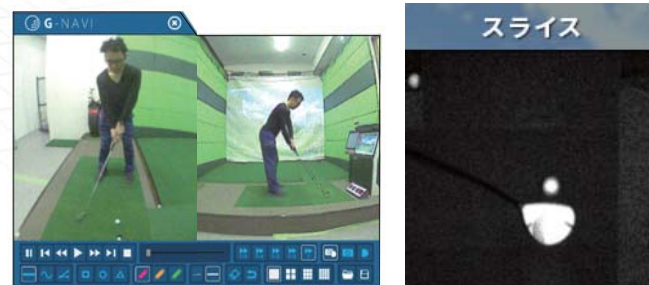

Swing Check : スイングチェックモード

スイングチェックには90fpsのカメラを搭載。プレイヤーのスイングがぶれる事無く、シャフトの動きまでしっかりとらえることができるようになりました。また、800fpsのカメラで、クラブヘッドの動きやクラブフェイスの向き、ボールの方向を確実にキャッチして、プレイヤーの上達が実感しやすい指導ができるようになります。

超高速カメラでどこまでも丸見えます

Image Sensors : 最新カメラセンサー

800fpsの最新Gigabit LANカメラセンサー2基を搭載。ボールの軌道だけでなく、クラブの動きやインパクトの瞬間まで計測・可視化し、ドロー・フェード・トラブルショットなどプレイヤーが繰り出すさまざまな球質を完璧に再現します。カメラセンサーを天井に設置することで、どこに置いていても自動でボールを認識。ストレスフリーの快適なゴルフを楽しむことができます。

どこに置いていても正確な計測

Specifications : 製品仕様