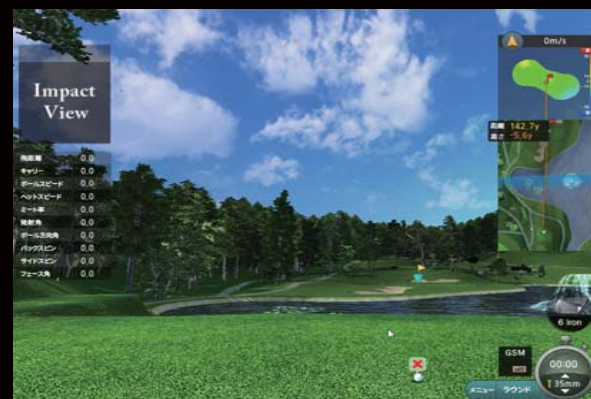

ゴルフ場でプレイしているようなリアル感を忠実に再現。無限の可能性を最高のゴルフシミュレーターに。

最新の技術とグラフィックを備え、「手軽にゴルフを!!」をコンセプトに開発された最新ゴルフシミュレーター「Golf Navi」。

スタートボタンを押すと、一瞬であなたを取り巻く世界が消え、スクリーンに映し出された広大で美しいゴルフ場の中に吸い込まれていきます。

「Golf Navi」があれば、今まで郊外へ行かなければ味わうことができなかったゴルフのラウンド感が、場所や時間やスタイルに縛られることなく手軽に味わうことができるようになります。

また、低コスト・手軽さ・楽しさなど、ゴルフシミュレーター「Golf Navi」の持つ可能性が新たなビジネスシーンを生み出し、インドアゴルフの可能性を広げていきます。

距離 219.0y
高さ -11.8y

Graphics : グラフィック

打ったボールがスクリーンに当たった瞬間からリアルタイムにボールの軌道が映像の中に吸い込まれていく感覚。そして、実際のゴルフと同じように美しい放物線を描きながら飛んでいく爽快感。最新のグラフィック技術を駆使し、臨場感あふれる高精細映像を実現しました。

Practice Mode : 練習モード

充実した練習モードでスコアアップトレーニング

ゴルフナビでは4種類の練習モードを搭載。ドライバーからパターまで自分のスキルアップの練習が楽しめます。コース内のどの位置からでも繰り返し練習ができる「コーストレーニング」では、さまざまなシチュエーションでの本格練習ができます。また、プレイヤーのスキルアップに有効な実践的なプレイを数値化して表示しております。(飛距離、キャリー、ボールスピード、ヘッドスピード、ミート率、発射角、ボール方向角、バックspin、サイドspin、フェース角)